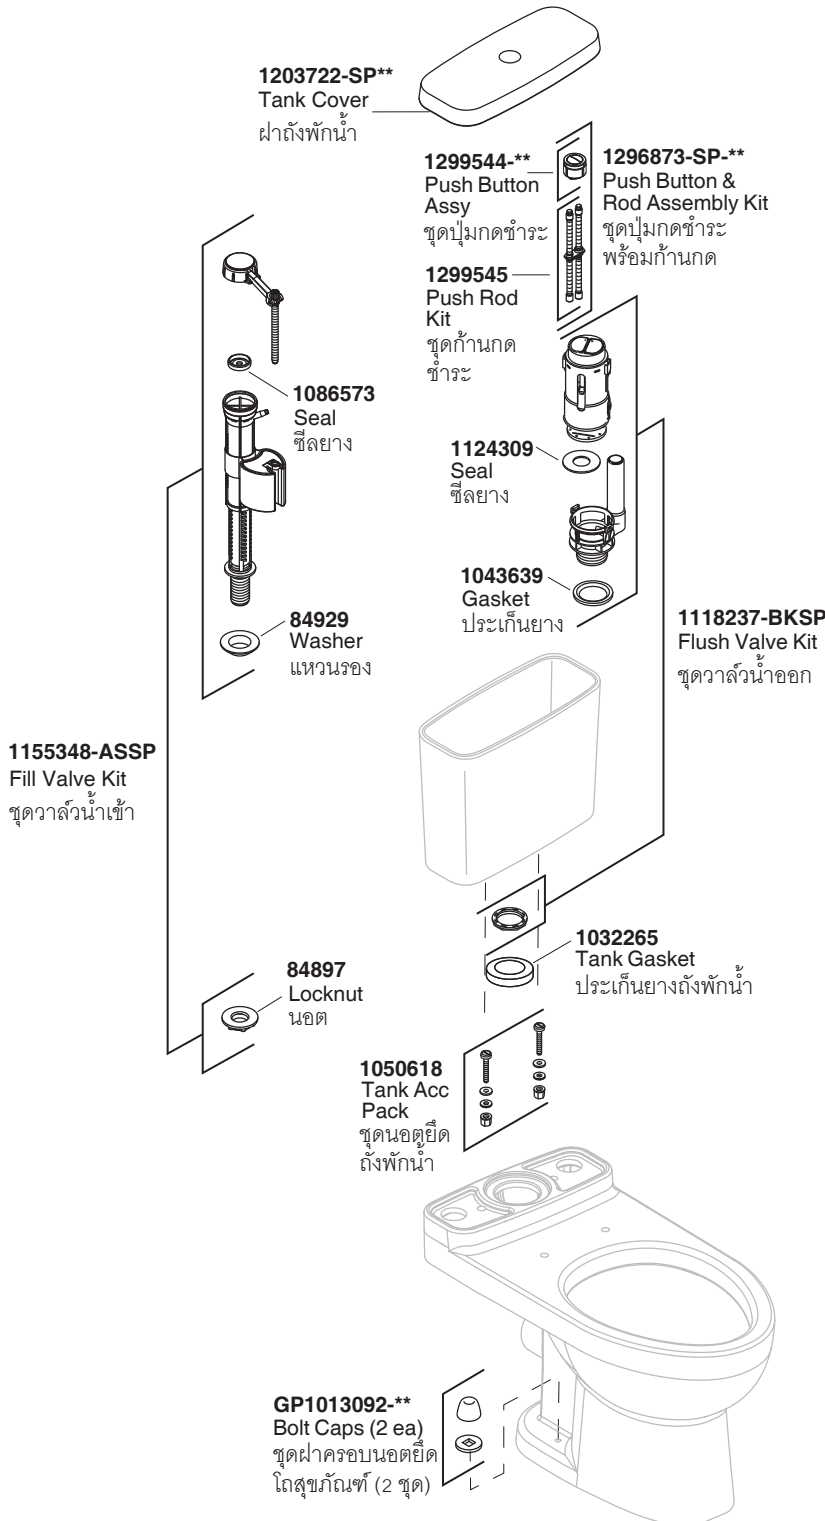

Model Toilet / รุ่น	Bowl / โถสุขภัณฑ์	Tank / ถังพักน้ำ	Seat / ฝารองนั่ง
K-28417X-S**	K-28412X-**	K-22243X-BWA1-**	K-3857K-**

**3857K-\*\***  
Reach Quiet-Close toilet seat  
ฝารองนั่งแบบกันกระแทก รุ่นรีช

**1513807-SP**  
Hinge Assy / ชุดหูยึดฝารองนั่ง

**1157677-SP**  
Hardware Pack  
ชุดนอตยึดหูฝารองนั่ง

**1138552**  
P-Trap Connector Assembly  
ชุดข้อต่อน้ำทิ้งแบบออกผนัง

**1067854**  
Gasket  
ประเก็นยาง

**1265885-SP-CP**  
Shut Off Valve,  
1/2" x 1/2"  
วาล์วเปิด-ปิดน้ำ

**1070470**  
Floor Mounting Kit  
ชุดนอตยึดโถสุขภัณฑ์

**1022908**  
Water Supply Hose,  
Stainless  
ชุดสายน้ำดีสแตนเลส,  
1/2", 15/16", ยาว 14"